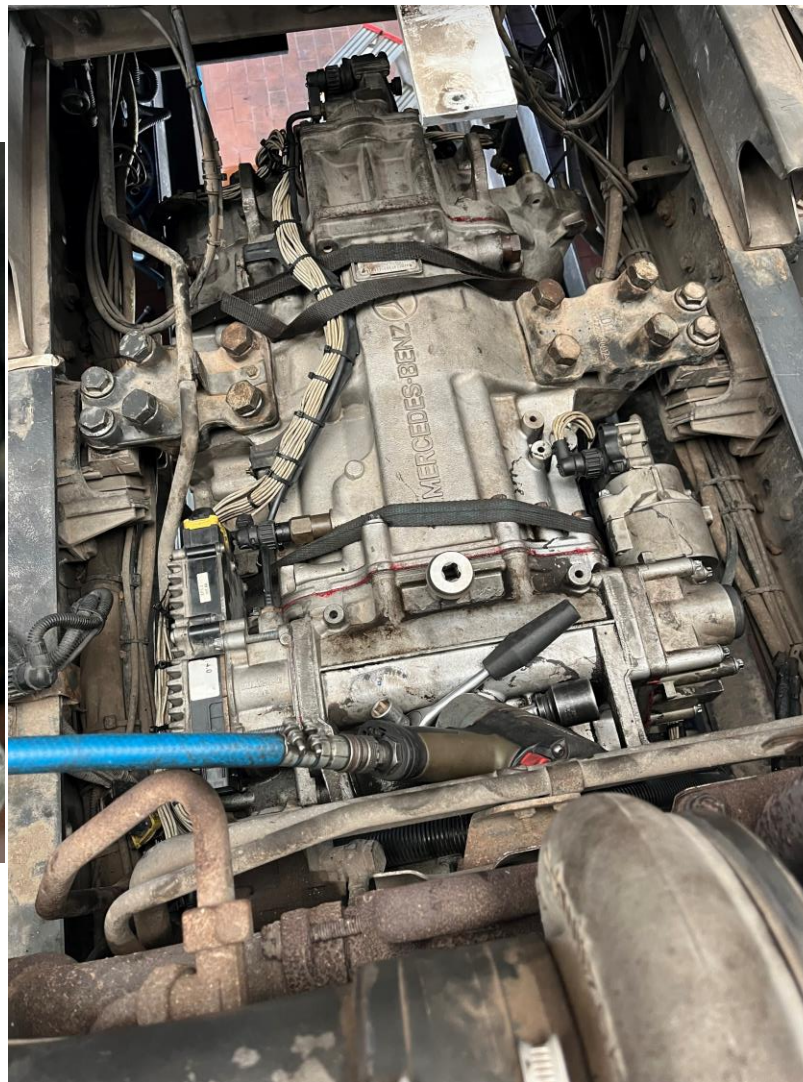

SREDNJA ŠOLA ZA STROJNIŠTVO

Co-funded by
the European Union

ŠOLSKI  CENTER
ŠKOFJA LOKA

SREDNJA ŠOLA ZA STROJNIŠTVO

Co-funded by
the European Union

ŠOLSKI  CENTER

ŠKOFJA LOKA

SREDNJA ŠOLA ZA STROJNIŠTVO